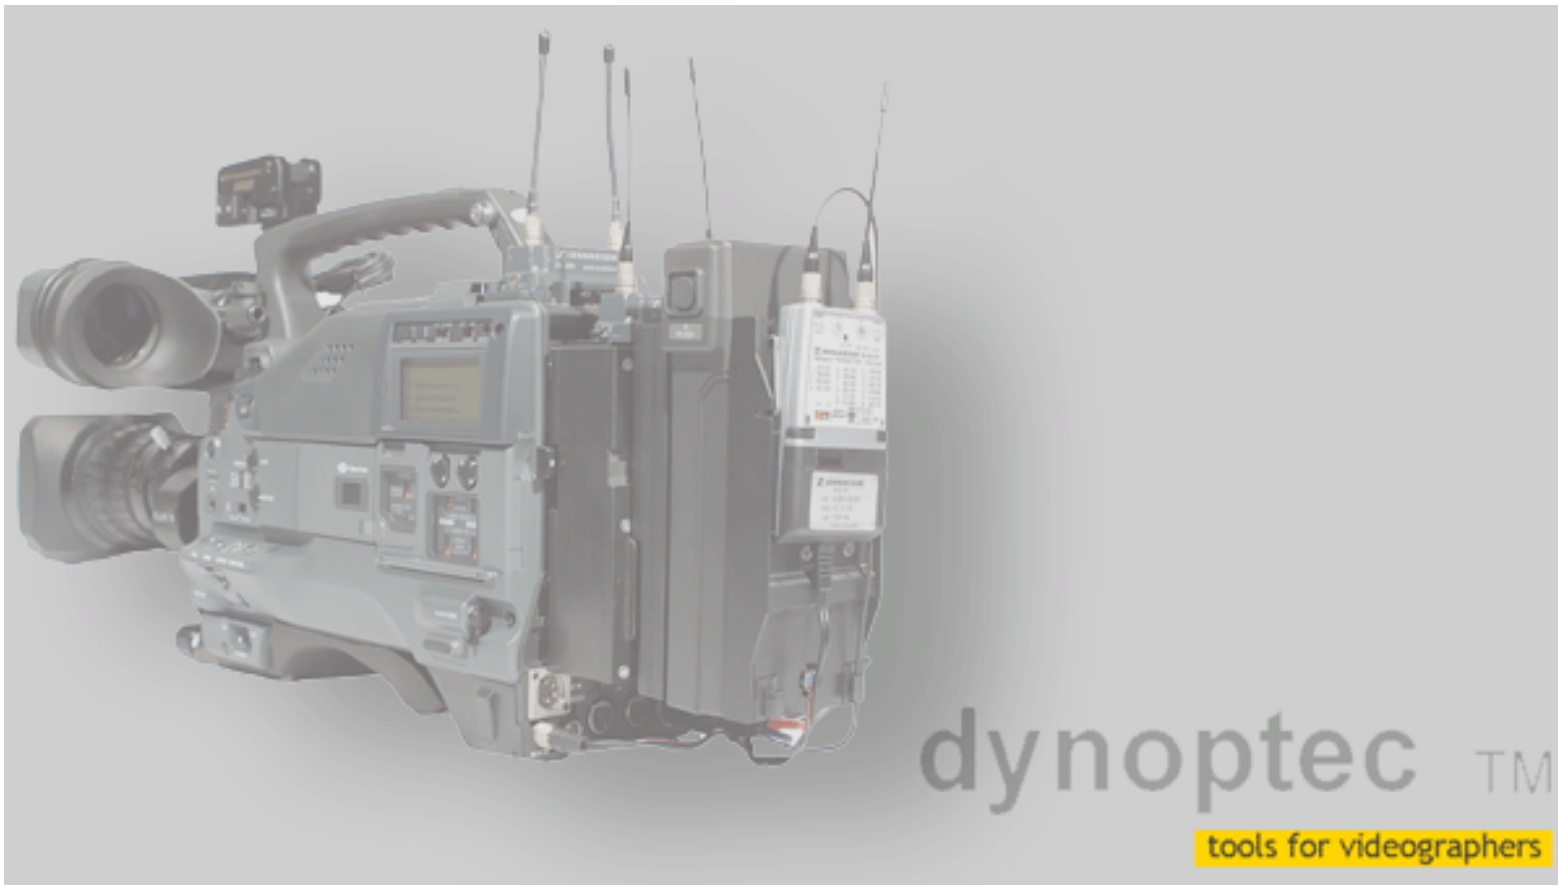

Produktkatalog (Stand: 23.04.03)

www.dynoptec.de

Inhaltsverzeichnis

SCM-NPB	2
SAM-EK4015	3
SCM-BPLB	4
SSC-EVO1	5
SSC-3000	6
SE-DC1HRS	7
SC-ELINEIN	7
SC-EOUT100	8
SC-EOUT500	8
SC-BMICIN	9
SC-BLINEIN	9